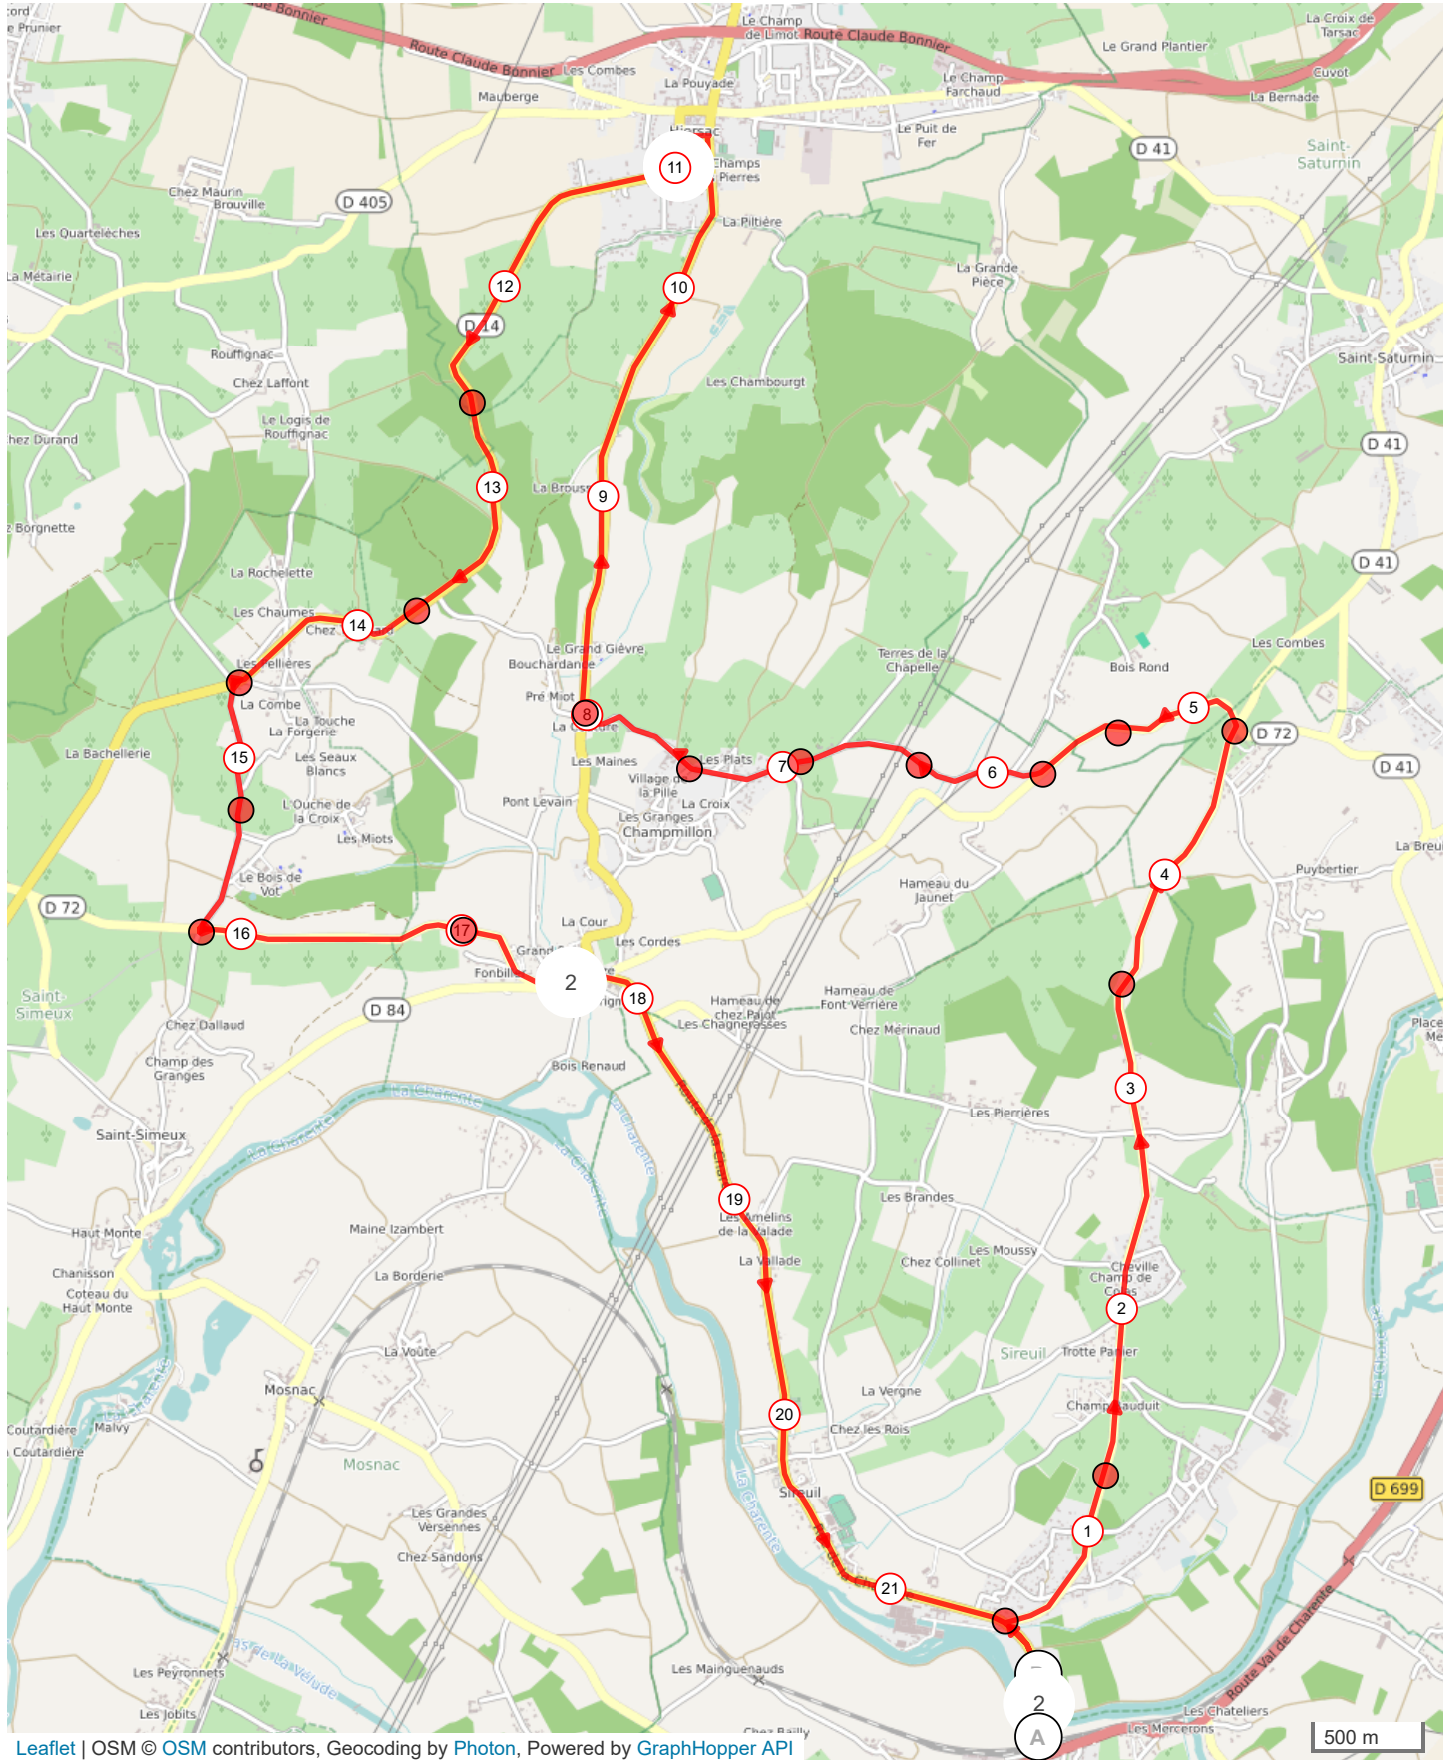

9300638 | Cyclisme - Route | triathlon Sireuil 2019

Sireuil -> Sireuil

121.942 km 247 m 247 m 25 m 88 m

Le droit de reproduction est strictement réservé à un usage personnel et privé. Lors de la pratique de votre activité, veillez à respecter les propriétés et chemins privés et vous assurez de la praticabilité du parcours.

© 2018 Openrunner